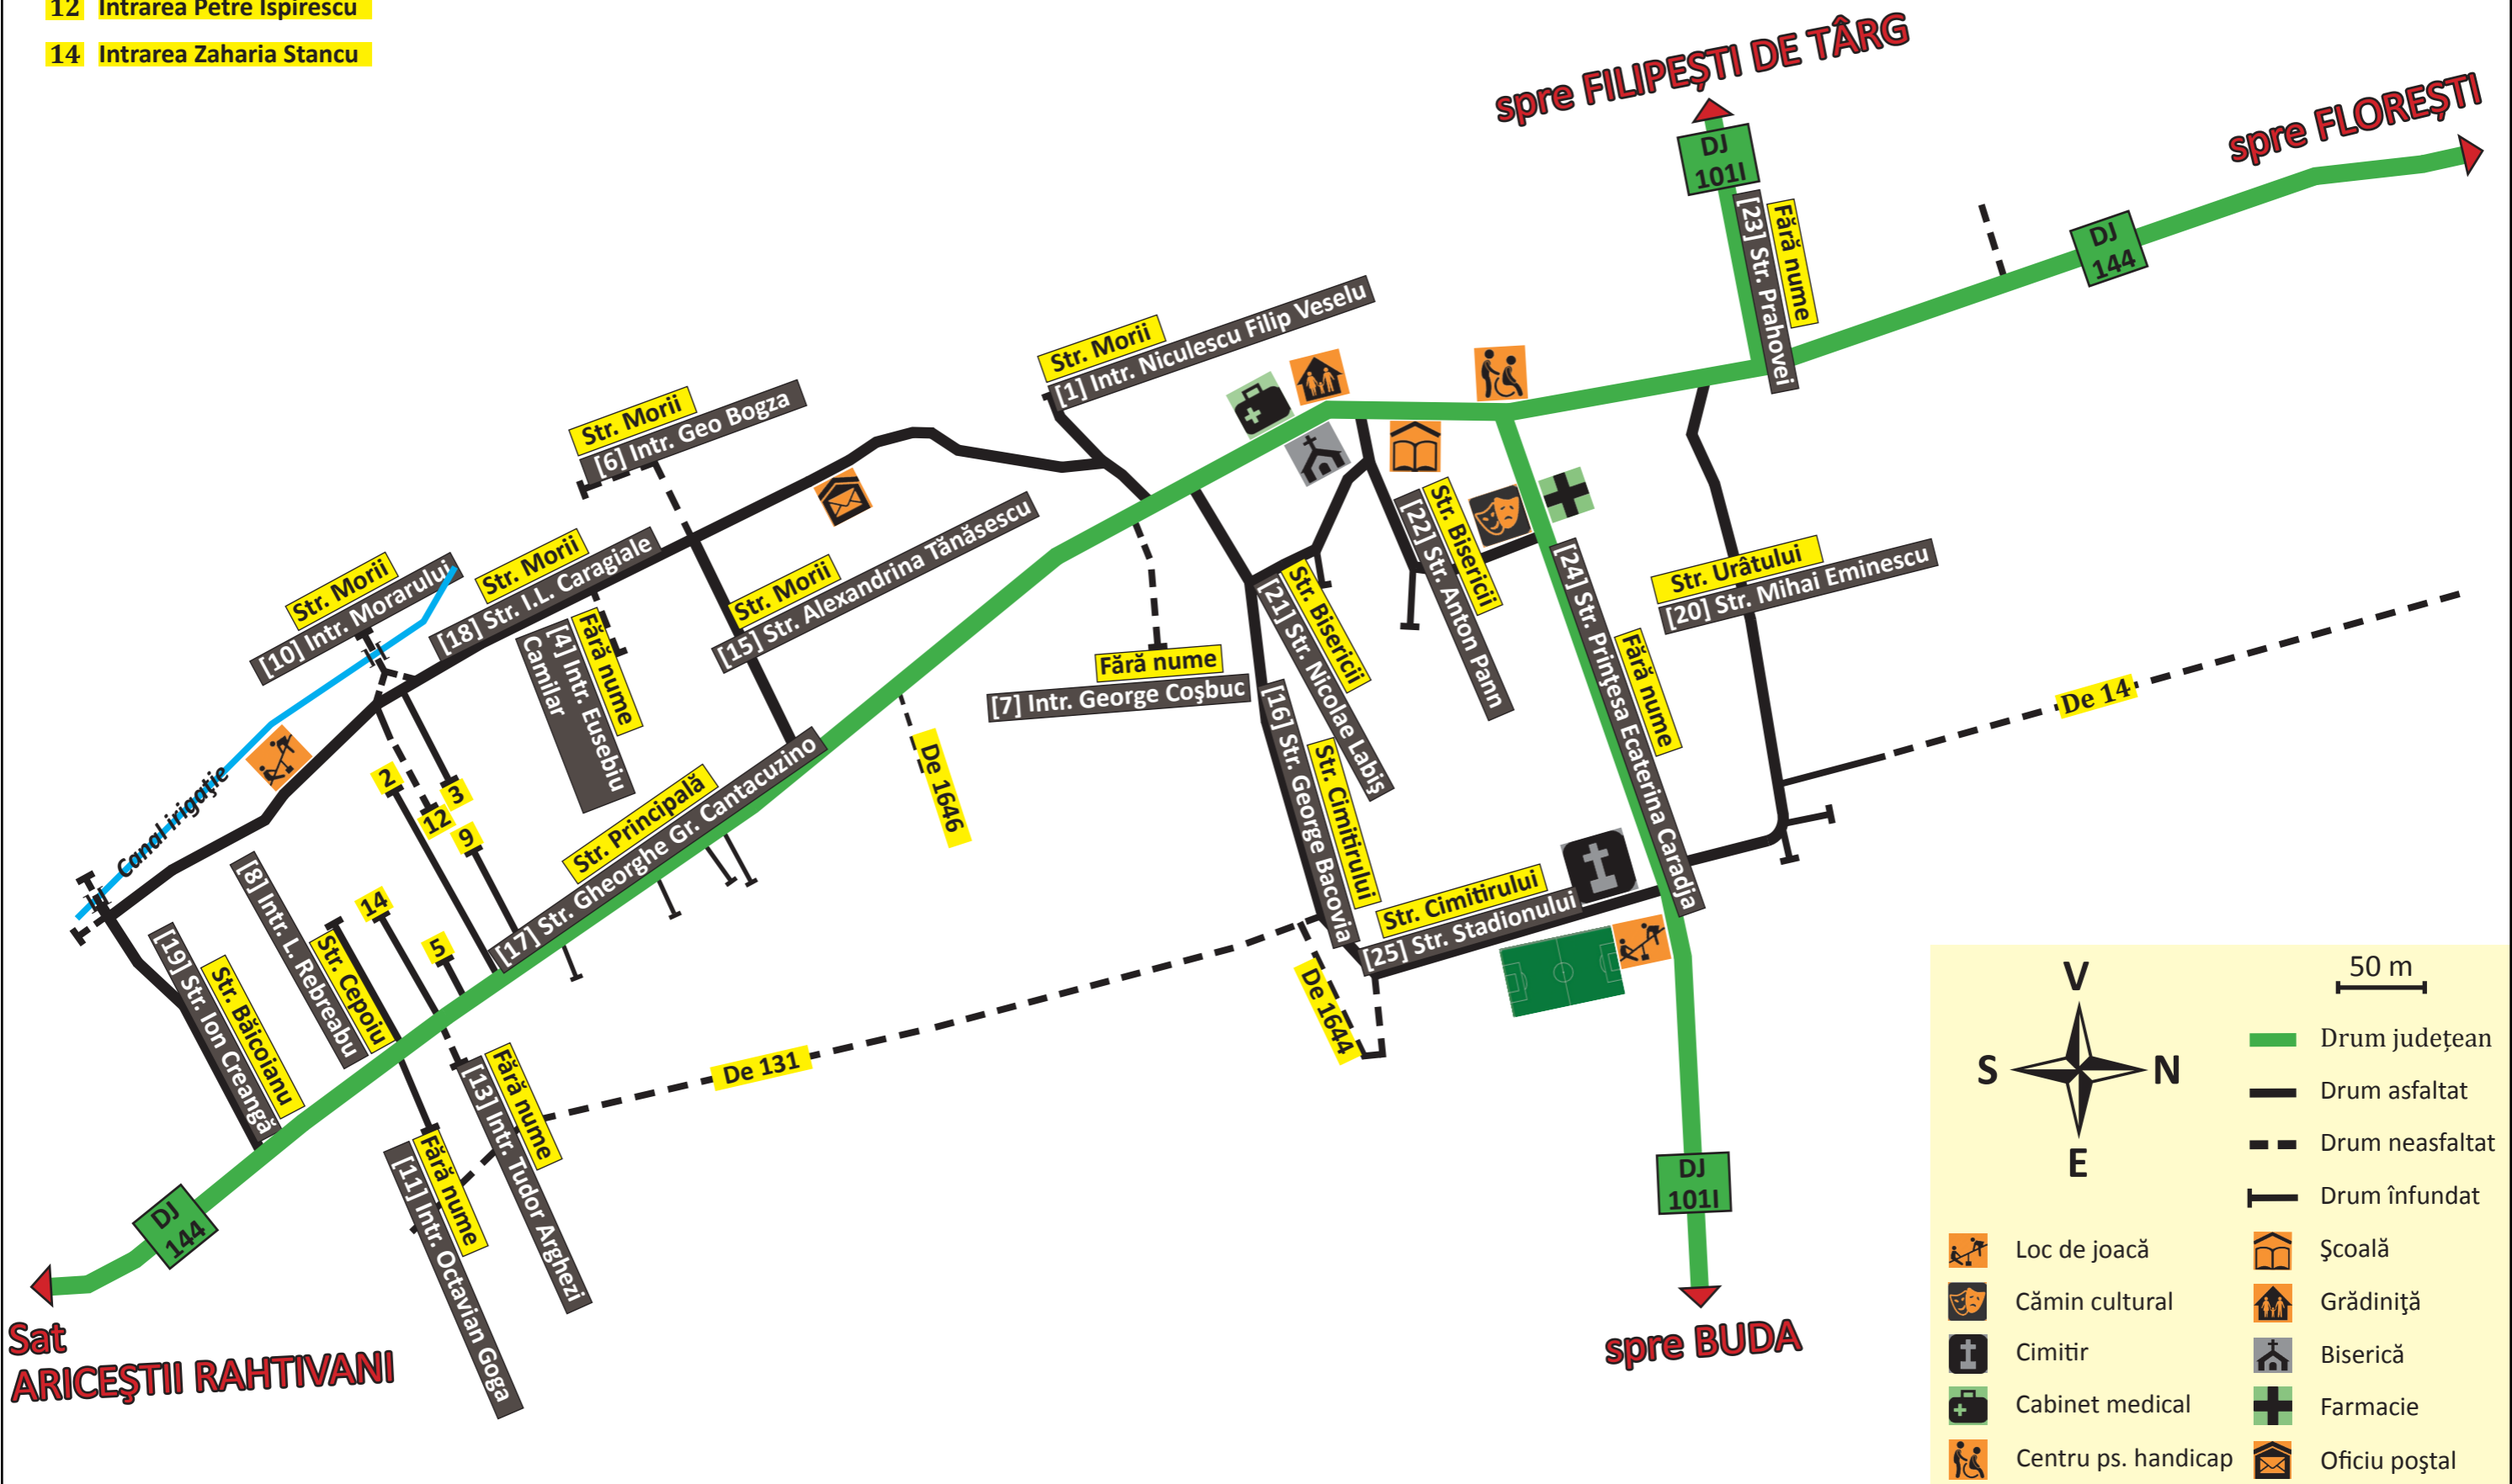

- 2 Intrarea Cezar Petrescu
- 3 Intrarea Eugen Barbu
- 5 Intrarea Fănuș Neagu
- 9 Intrarea Mircea Eliade
- 12 Intrarea Petre Ispirescu
- 14 Intrarea Zaharia Stancu

50 m

S N E V

	Drum județean
	Drum asfaltat
	Drum neasfaltat
	Drum înfundat
	Loc de joacă
	Cămin cultural
	Cimitir
	Cabinet medical
	Centru ps. handicap
	Școală
	Grădiniță
	Biserică
	Farmacie
	Oficiu poștal